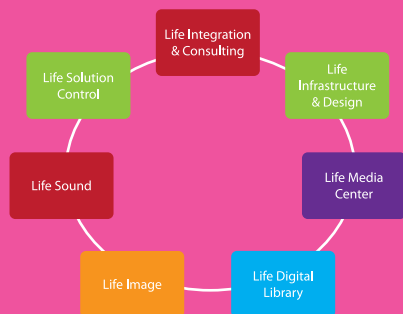

Datasheet Inside:

■ Entertainment Center

COMPONENTES

A solução Entertainment Center dispõe de um conjunto de componentes plenamente integradas e personalizadas que envolvem a participação de especialistas em cada área.

Só assim é possível reproduzir na perfeição a visão dos nossos clientes e atingir uma envolvimento verdadeiramente real e emotiva.

A perfeita sinergia entre imagem/som de alta definição e jogos de última geração transformará a sua sala num cinema, num estádio, na 1ª fila de um concerto ou numa pista de Fórmula 1 ao volante de um Ferrari. Garantimos que vamos alterar a sua percepção de entretenimento digital para sempre!

Ao contrário do que sucedia no passado, em que a ideia de construir um cinema em casa era pura fantasia ou

apenas ao alcance de milionários, actualmente é uma realidade suportada por orçamentos realistas. Na maioria das situações, a experiência de utilizador é superior à vivida num cinema convencional podendo aliar-se numa única solução vários vectores de entretenimento.

As soluções são alicerçadas em 5 factores críticos de sucesso: Personalização, Tecnologia de Vanguarda, Domótica, Exclusividade e Eficiência Energética.

- Privacidade e total liberdade para usufruir da solução no seu esplendor sem incomodar terceiros.