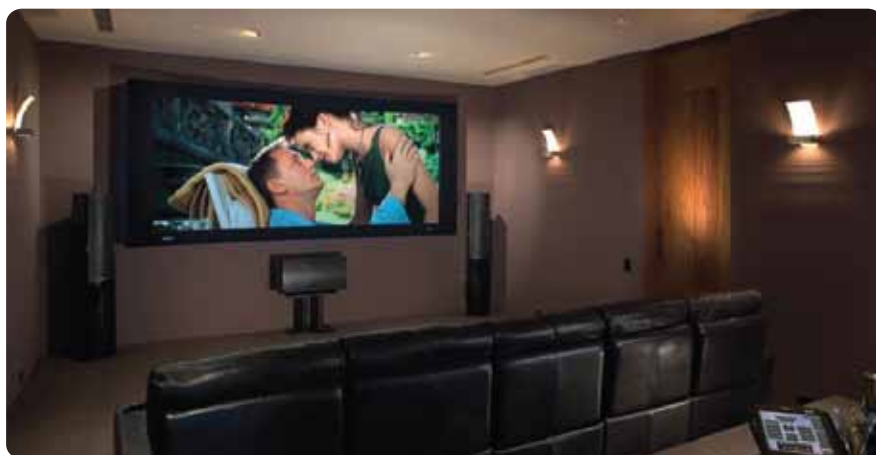

Datasheet Inside:

■ Entertainment Center

COMPONENTES

A solução Entertainment Center dispõe de um conjunto de componentes plenamente integradas e personalizadas que envolvem a participação de especialistas em cada área.

Só assim é possível reproduzir na perfeição a visão dos nossos clientes e atingir uma envolvimento verdadeiramente real e emotiva.

A perfeita sinergia entre imagem/som de alta definição e jogos de última geração transformará a sua sala num cinema, num estádio, na 1ª fila de um concerto ou numa pista de Fórmula 1 ao volante de um Ferrari. Garantimos que vamos alterar a sua percepção de entretenimento digital para sempre!

O seu Entertainment Center pode ser tão discreto ou temático quanto pretenda!

A implementação desta solução da Life Identity apresenta os seguintes benefícios:

- Espaço único e exclusivo preparado ao detalhe para permitir a máxima experiência de entretenimento