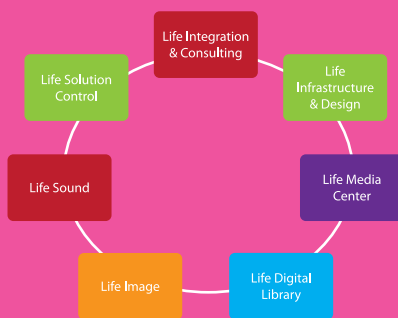

#### COMPONENTES

A solução HD Multiroom dispõe de um conjunto de componentes plenamente integradas e personalizadas que envolvem a participação de especialistas em cada área. Só assim é possível reproduzir na perfeição a visão dos nossos clientes e atingir uma envolvimento verdadeiramente real e emotiva.

Todos os seus álbuns, filmes e vídeos organizados de forma a poder escolher intuitivamente aquela música, filme ou vídeo para aquele momento, em qualquer instante e em qualquer divisão da sua casa!

A solução HD Multiroom - Áudio, permite-lhe aceder à biblioteca digital, onde tem todas as suas músicas

armazenadas de forma segura e com a máxima qualidade, e ouvir os seus álbuns favoritos em qualquer divisão da casa.

A solução HD Multiroom - Multimédia, permite-lhe aceder à biblioteca digital e visualizar os seus filmes, vídeos e fotografias, entre outras funcionalidades (Domótica, Internet, etc).

É acautelada a total Gestão de Projecto (acompanhamento, coordenação e controlo das fases), e gestão do ciclo-de-vida da solução (instalação, manutenção, operação e suporte).

As soluções são alicerçadas em 5 factores críticos de sucesso: Personalização, Tecnologia de Vanguarda, Domótica, Exclusividade e Eficiência Energética.